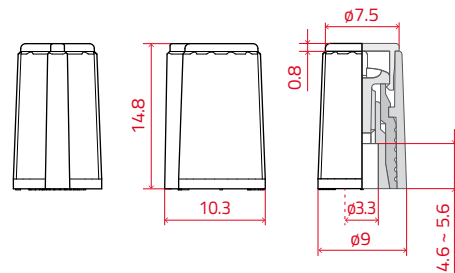

KNOB1138

Material Materiale Material	Phenolic resin Resina fenolica Phenolharz	Fixing Fissaggio Befestigung	Allen M3 Brugola M3 Inbusschlüssel M3
Colour Colore Farbe	Black Nero Schwarz	Base diameter Dim. base Boden Dim.	14 mm
Height Altezza Höhe	13,5 mm	Shaft Alberino Achse	6,1 mm

DIMENSION / DIMENSIONI				
XS	S	M	L	XL

KNOB1113

Material Materiale Material	Nylon 66	Fixing Fissaggio Befestigung	Allen M2,5 Brugola M2,5 Inbusschlüssel M2,5
Colour Colore Farbe	5 colors available 5 colori disponibili 5 farben erhältlich	Base diameter Dim. base Boden Dim.	10,3 mm
Height Altezza Höhe	14,8 mm	Shaft Alberino Achse	3,3 mm

COLORS / COLORI / FARBEN		
KNOB1113W	KNOB1113Y	KNOB1113R
KNOB1113BL	KNOB1113LU