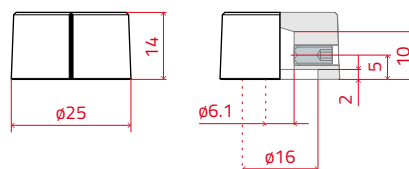

KNOB2109

Material Materiale	Aluminium Alluminio Aluminium	Fixing Fissaggio Befestigung	Allen M4 Brugola M4 Inbusschlüssel M4
Colour Colore Farbe	Silver Argento Silber	Base diameter Dim. base Boden Dim.	20 mm
Height Altezza Höhe	13 mm	Shaft Alberino Achse	6,1 mm

DIMENSION / DIMENSIONI				
XS	☒ S	M	L	XL

KNOB2108

Material Materiale	Aluminium Alluminio Aluminium	Fixing Fissaggio Befestigung	Allen M4 Brugola M4 Inbusschlüssel M4
Colour Colore Farbe	Silver Argento Silber	Base diameter Dim. base Boden Dim.	25 mm
Height Altezza Höhe	14 mm	Shaft Alberino Achse	6,1 mm

DIMENSION / DIMENSIONI				
XS	S	☒ M	L	XL