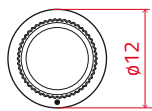

KNOB1103

Material Materiale	Phenolic resin Resina fenolica Phenolharz	Fixing Fissaggio Befestigung	Allen M3,5 Brugola M3,5 Inbusschlüssel M3,5
Colour Colore Farbe	Black Nero Schwarz	Base diameter Dim. base Boden Dim.	19 mm
Height Altezza Höhe	13,5 mm	Shaft Alberino Achse	6,1 mm

DIMENSION / DIMENSIONI				
XS	S	M	L	XL
☒				

KNOB1115

Material Materiale	Phenolic resin Resina fenolica Phenolharz	Fixing Fissaggio Befestigung	Allen M4 Brugola M4 Inbusschlüssel M4
Colour Colore Farbe	Black Nero Schwarz	Base diameter Dim. base Boden Dim.	35 mm
Height Altezza Höhe	24 mm	Shaft Alberino Achse	6,1 mm

DIMENSION / DIMENSIONI				
XS	S	M	L	XL
		☒