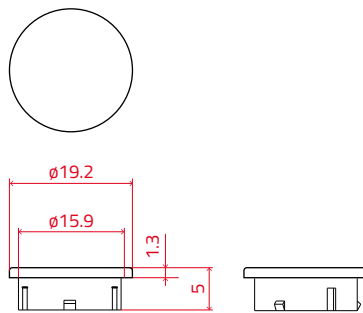

Related products: / Prodotti correlati:		
KNOB1128	p. 15	Rotary knob Manopola rotativa in Nylon Drehknopf aus Kunststoff
KNOB1127	p. 15	Rotary knob Manopola rotativa in Nylon Drehknopf aus Kunststoff
KNOB1130	p. 16	Rotary knob Manopola rotativa in Nylon Drehknopf aus Kunststoff
KNOB1129	p. 16	Rotary knob Manopola rotativa in Nylon Drehknopf aus Kunststoff

Related products: / Prodotti correlati:		
KNOB1119	p. 13	Rotary knob Manopola rotativa in Nylon Drehknopf aus Kunststoff
KNOB1118	p. 13	Rotary knob Manopola rotativa in Nylon Drehknopf aus Kunststoff
KNOB1121	p. 14	Rotary knob Manopola rotativa in Nylon Drehknopf aus Kunststoff
KNOB1120	p. 14	Rotary knob Manopola rotativa in Nylon Drehknopf aus Kunststoff