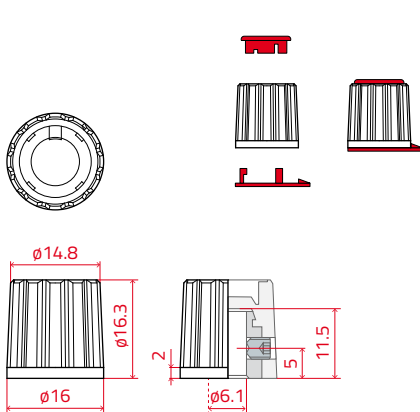

KNOB1119

KNOB1118

Material Materiale	Nylon 6	Fixing Fissaggio Befestigung	Allen M3,5 Brugola M3,5 Inbusschlüssel M3,5
Colour Colore Farbe	Black or light grey Nero o grigio Schwarz oder hellgrau	Base diameter Dim. base Boden Dim.	16 mm
Height Altezza Höhe	16,3 mm	Shaft Alberino Achse	6,1 mm

Material Materiale	Nylon 6	Fixing Fissaggio Befestigung	Allen M3,5 Brugola M3,5 Inbusschlüssel M3,5
Colour Colore Farbe	Black or light grey Nero o grigio Schwarz oder hellgrau	Base diameter Dim. base Boden Dim.	16 mm
Height Altezza Höhe	16,3 mm	Shaft Alberino Achse	6,1 mm

COLORS / COLORI / FARBEN

KNOB1119B

KNOB1119GY

COLORS / COLORI / FARBEN

KNOB1118B

KNOB1118GY

Related products: / Prodotti correlati:

KNOB1123	p. 24	Cap without index for rotary knob Tappo senza indice per manopole Stöpsel ohne Anzeiger für Drehknopf
KNOB1122	p. 25	Cap with index for 16 mm rotary knob Tappo con indice per manopole da 16 mm Stöpsel mit Anzeiger für Drehknopf

Related products: / Prodotti correlati:

KNOB1123	p. 24	Cap without index for rotary knob Tappo senza indice per manopole Stöpsel ohne Anzeiger für Drehknopf
KNOB1122	p. 25	Cap with index for 16 mm rotary knob Tappo con indice per manopole da 16 mm Stöpsel mit Anzeiger für Drehknopf