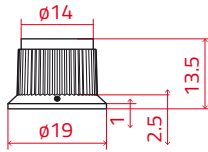

KNOB1103

Material Materiale	Phenolic resin Resina fenolica Phenolharz	Fixing Fissaggio Befestigung	Allen M3,5 Brugola M3,5 Inbusschlüssel M3,5
Colour Colore Farbe	Black Nero Schwarz	Base diameter Dim. base Boden Dim.	19 mm
Height Altezza Höhe	13,5 mm	Shaft Alberino Achse	6,1 mm

DIMENSION / DIMENSIONI				
XS	S	M	L	XL
☒				

KNOB1115

Material Materiale	Phenolic resin Resina fenolica Phenolharz	Fixing Fissaggio Befestigung	Allen M4 Brugola M4 Inbusschlüssel M4
Colour Colore Farbe	Black Nero Schwarz	Base diameter Dim. base Boden Dim.	35 mm
Height Altezza Höhe	24 mm	Shaft Alberino Achse	6,1 mm

DIMENSION / DIMENSIONI				
XS	S	M	L	XL
		☒