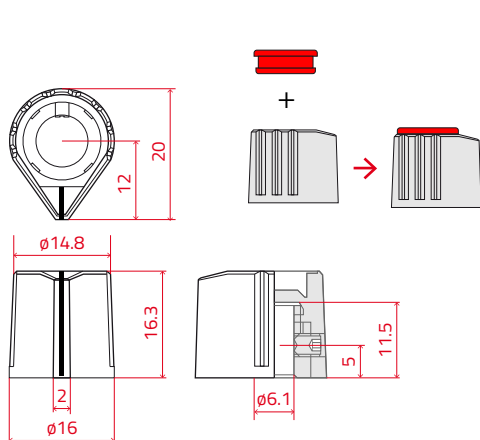

COLORS / COLORI / FARBEN

KNOB1120B

KNOB1120GY

Related products: / Prodotti correlati:

KNOB1122	p. 25	Cap with index for 16 mm rotary knob Tappo con indice per manopole da 16 mm Stöpsel mit Anzeiger für Drehknopf
KNOB1123	p. 24	Cap without index for rotary knob Tappo senza indice per manopole Stöpsel ohne Anzeiger für Drehknopf

Related products: / Prodotti correlati:

KNOB1122	p. 25	Cap with index for 16 mm rotary knob Tappo con indice per manopole da 16 mm Stöpsel mit Anzeiger für Drehknopf
KNOB1123	p. 24	Cap without index for rotary knob Tappo senza indice per manopole Stöpsel ohne Anzeiger für Drehknopf