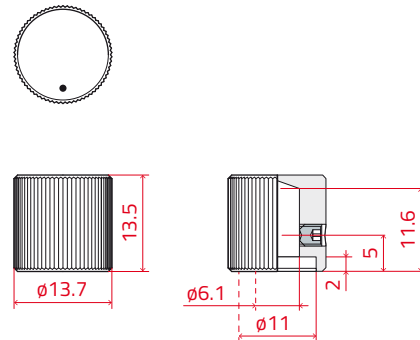

DIMENSION / DIMENSIONI				
XS	S	M	L	XL
<input checked="" type="checkbox"/>				

DIMENSION / DIMENSIONI				
XS	S	M	L	XL
<input checked="" type="checkbox"/>				

KNOB2111

<b>Material</b> Materiale	<b>Aluminium</b> Alluminio Aluminium	<b>Fixing</b> Fissaggio Befestigung	<b>Allen M3</b> Brugola M3 Inbusschlüssel M3
<b>Colour</b> Colore Farbe	<b>Silver</b> Argento Silber	<b>Base diameter</b> Dim. base Boden Dim.	18 mm
<b>Height</b> Altezza Höhe	20,5 mm	<b>Shaft</b> Alberino Achse	6,1 mm

DIMENSION / DIMENSIONI				
XS	S	M	L	XL
<input checked="" type="checkbox"/>				

**KNOB2106**

<b>Material</b> Materiale	<b>Aluminium</b> Alluminio Aluminium	<b>Fixing</b> Fissaggio Befestigung	<b>Allen M4</b> Brugola M4 Inbusschlüssel M4
<b>Colour</b> Colore Farbe	<b>Silver</b> Argento Silber	<b>Base diameter</b> Dim. base Boden Dim.	18 mm
<b>Height</b> Altezza Höhe	10,4 mm	<b>Shaft</b> Alberino Achse	6,1 mm