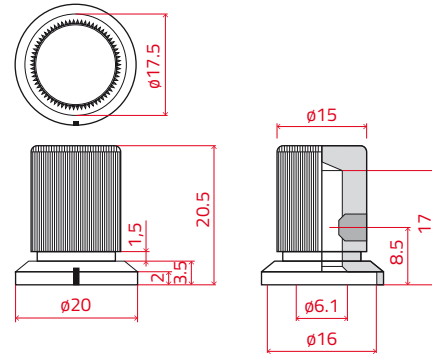

DIMENSION / DIMENSIONI				
XS	S	M	L	XL
<input checked="" type="checkbox"/>				

**KNOB2106**

<b>Material</b> Materiale	<b>Aluminium</b> Alluminio Aluminium	<b>Fixing</b> Fissaggio Befestigung	<b>Allen M4</b> Brugola M4 Inbusschlüssel M4
<b>Colour</b> Colore Farbe	<b>Silver</b> Argento Silber	<b>Base diameter</b> Dim. base Boden Dim.	18 mm
<b>Height</b> Altezza Höhe	10,4 mm	<b>Shaft</b> Alberino Achse	6,1 mm

DIMENSION / DIMENSIONI				
XS	<input checked="" type="checkbox"/> S	M	L	XL

KNOB2108

<b>Material</b> Materiale	<b>Aluminium</b> Alluminio Aluminium	<b>Fixing</b> Fissaggio Befestigung	<b>Allen M4</b> Brugola M4 Inbusschlüssel M4
<b>Colour</b> Colore Farbe	<b>Silver</b> Argento Silber	<b>Base diameter</b> Dim. base Boden Dim.	25 mm
<b>Height</b> Altezza Höhe	14 mm	<b>Shaft</b> Alberino Achse	6,1 mm

## KNOB2107

<b>Material</b> Materiale	<b>Aluminium</b> Alluminio Aluminium	<b>Fixing</b> Fissaggio Befestigung	<b>Allen M4</b> Brugola M4 Inbusschlüssel M4
<b>Colour</b> Colore Farbe	<b>Silver</b> Argento Silber	<b>Base diameter</b> Dim. base Boden Dim.	30 mm
<b>Height</b> Altezza Höhe	15 mm	<b>Shaft</b> Alberino Achse	6,1 mm

DIMENSION / DIMENSIONI				
XS	<input checked="" type="checkbox"/> S	M	L	XL

KNOB2102

<b>Material</b> Materiale	<b>Aluminium</b> Alluminio Aluminium	<b>Fixing</b> Fissaggio Befestigung	<b>Allen M4</b> Brugola M4 Inbusschlüssel M4
<b>Colour</b> Colore Farbe	<b>Silver</b> Argento Silber	<b>Base diameter</b> Dim. base Boden Dim.	23 mm
<b>Height</b> Altezza Höhe	20,5 mm	<b>Shaft</b> Alberino Achse	6,1 mm