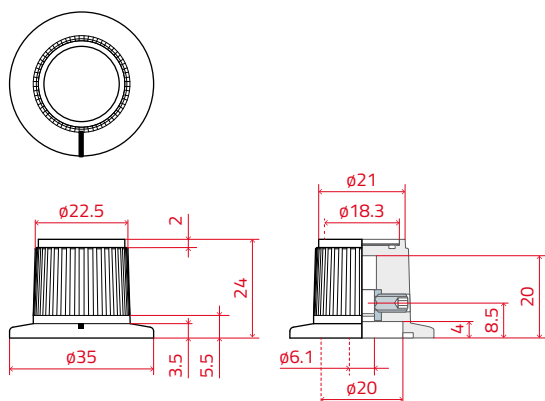

Related products: / Prodotti correlati:

KNOB1119	p. 13	Rotary knob Manopola rotativa in Nylon Drehknopf aus Kunststoff
KNOB1118	p. 13	Rotary knob Manopola rotativa in Nylon Drehknopf aus Kunststoff
KNOB1121	p. 14	Rotary knob Manopola rotativa in Nylon Drehknopf aus Kunststoff
KNOB1120	p. 14	Rotary knob Manopola rotativa in Nylon Drehknopf aus Kunststoff