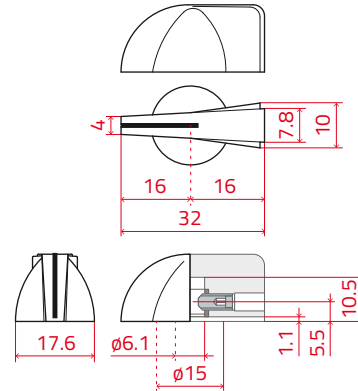

KNOB1103

Material Materiale Material	Abs	Fixing Fissaggio Befestigung	Allen M3 Brugola M3 Inbusschlüssel M3
Colour Colore Farbe	5 colors available 5 colori disponibili 5farben erhältlich	Base diameter Dim. base Boden Dim.	32 mm
Height Altezza Höhe	12 mm	Shaft Alberino Achse	6,1 mm

Material Materiale Material	Phenolic resin Resina fenolica Phenolharz	Fixing Fissaggio Befestigung	Allen M3,5 Brugola M3,5 Inbusschlüssel M3,5
Colour Colore Farbe	Black Nero Schwarz	Base diameter Dim. base Boden Dim.	17,6 mm
Height Altezza Höhe	15 mm	Shaft Alberino Achse	6,1 mm

COLORS / COLORI / FARBEN		
KNOB1111W	KNOB1111Y	KNOB1111R
KNOB1111BL	KNOB1111LU	

DIMENSION / DIMENSIONI				
XS	S	M	L	XL
		☒