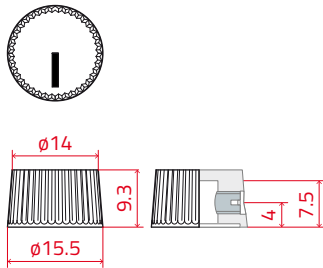

KNOB1104

Material Materiale	Phenolic resin Resina fenolica Phenolharz	Fixing Fissaggio Befestigung	Allen M3,5 Brugola M3,5 Inbusschlüssel M3,5
Colour Colore Farbe	Black Nero Schwarz	Base diameter Dim. base Boden Dim.	15,5 mm
Height Altezza Höhe	9,3 mm	Shaft Alberino Achse	6,1 mm

KNOB1108

Material Materiale	Abs	Fixing Fissaggio Befestigung	Allen M3 Brugola M3 Inbusschlüssel M3
Colour Colore Farbe	Black Nero Schwarz	Base diameter Dim. base Boden Dim.	15 mm
Height Altezza Höhe	13,5 mm	Shaft Alberino Achse	6,1 mm

DIMENSION / DIMENSIONI				
XS	S	M	L	XL
☒				

COLORS / COLORI / FARBEN	
KNOB1108B	KNOB1108GY