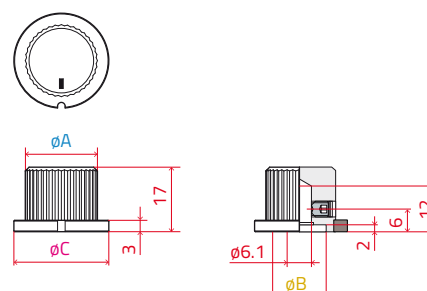

A	B	C
S	15	10	21
M	19	14	25
L	22	14	28