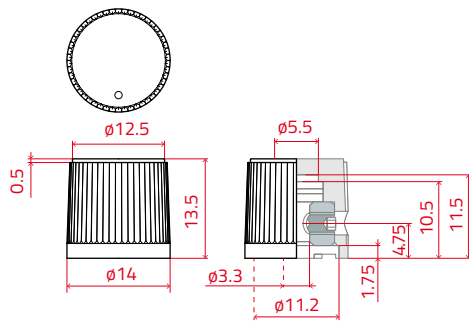

KNOB1138

Material Materiale Material	Phenolic resin Resina fenolica Phenolharz	Fixing Fissaggio Befestigung	Allen M3 Brugola M3 Inbusschlüssel M3
Colour Colore Farbe	Black Nero Schwarz	Base diameter Dim. base Boden Dim.	14 mm
Height Altezza Höhe	13,5 mm	Shaft Alberino Achse	6,1 mm

DIMENSION / DIMENSIONI				
XS	S	M	L	XL

KNOB1113

Material Materiale Material	Nylon 66	Fixing Fissaggio Befestigung	Allen M2,5 Brugola M2,5 Inbusschlüssel M2,5
Colour Colore Farbe	5 colors available 5 colori disponibili 5 farben erhältlich	Base diameter Dim. base Boden Dim.	10,3 mm
Height Altezza Höhe	14,8 mm	Shaft Alberino Achse	3,3 mm

COLORS / COLORI / FARBEN		
KNOB1113W	KNOB1113Y	KNOB1113R
KNOB1113BL	KNOB1113LU