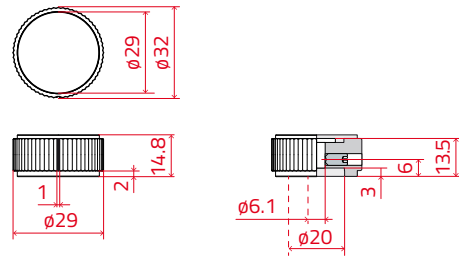

KNOB2106

Material Materiale	Aluminium Alluminio Aluminium	Fixing Fissaggio Befestigung	Allen M4 Brugola M4 Inbusschlüssel M4
Colour Colore Farbe	Silver Argento Silber	Base diameter Dim. base Boden Dim.	18 mm
Height Altezza Höhe	10,4 mm	Shaft Alberino Achse	6,1 mm

DIMENSION / DIMENSIONI				
XS	S	M	L	XL
☒				

KNOB2105

Material Materiale	Aluminium Alluminio Aluminium	Fixing Fissaggio Befestigung	Allen M4 Brugola M4 Inbusschlüssel M4
Colour Colore Farbe	Black/Silver Nero/Argento Schwarz/Silber	Base diameter Dim. base Boden Dim.	29 mm
Height Altezza Höhe	14,8 mm	Shaft Alberino Achse	6,1 mm

DIMENSION / DIMENSIONI				
XS	S	M	L	XL
			☒