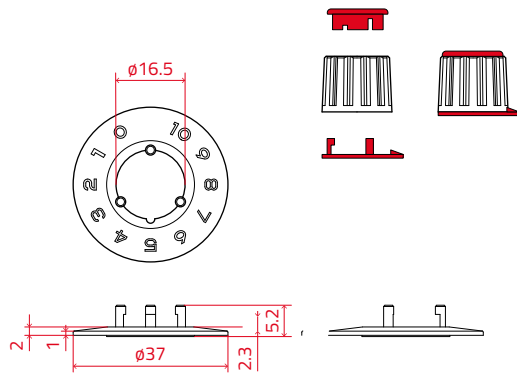

KNOB1134

Material Materiale Material	Polycarbonate Policarbonato PC	Base diameter Dim. base Boden Dim.	37 mm
Colour Colore Farbe	Transparent Trasparente Hellgrau	Height Altezza Höhe	2 mm

Related products: / Prodotti correlati:

KNOB1128

p. 15

Rotary knob
Manopola rotativa in Nylon
Drehknopf aus Kunststoff