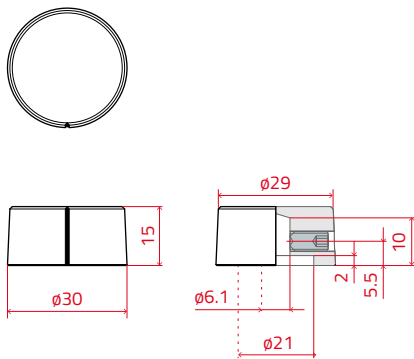

DIMENSION / DIMENSIONI				
XS	S	M	L	XL
<input checked="" type="checkbox"/>				

**KNOB2106**

<b>Material</b> Materiale	<b>Aluminium</b> Alluminio Aluminium	<b>Fixing</b> Fissaggio Befestigung	<b>Allen M4</b> Brugola M4 Inbusschlüssel M4
<b>Colour</b> Colore Farbe	<b>Silver</b> Argento Silber	<b>Base diameter</b> Dim. base Boden Dim.	18 mm
<b>Height</b> Altezza Höhe	10,4 mm	<b>Shaft</b> Alberino Achse	6,1 mm

DIMENSION / DIMENSIONI				
XS	<input checked="" type="checkbox"/> S	M	L	XL

KNOB2108

<b>Material</b> Materiale	<b>Aluminium</b> Alluminio Aluminium	<b>Fixing</b> Fissaggio Befestigung	<b>Allen M4</b> Brugola M4 Inbusschlüssel M4
<b>Colour</b> Colore Farbe	<b>Silver</b> Argento Silber	<b>Base diameter</b> Dim. base Boden Dim.	25 mm
<b>Height</b> Altezza Höhe	14 mm	<b>Shaft</b> Alberino Achse	6,1 mm

## KNOB2107

<b>Material</b> Materiale	<b>Aluminium</b> Alluminio Aluminium	<b>Fixing</b> Fissaggio Befestigung	<b>Allen M4</b> Brugola M4 Inbusschlüssel M4
<b>Colour</b> Colore Farbe	<b>Silver</b> Argento Silber	<b>Base diameter</b> Dim. base Boden Dim.	30 mm
<b>Height</b> Altezza Höhe	15 mm	<b>Shaft</b> Alberino Achse	6,1 mm

DIMENSION / DIMENSIONI				
XS	<input checked="" type="checkbox"/> S	M	L	XL

KNOB2102

<b>Material</b> Materiale	<b>Aluminium</b> Alluminio Aluminium	<b>Fixing</b> Fissaggio Befestigung	<b>Allen M4</b> Brugola M4 Inbusschlüssel M4
<b>Colour</b> Colore Farbe	<b>Silver</b> Argento Silber	<b>Base diameter</b> Dim. base Boden Dim.	23 mm
<b>Height</b> Altezza Höhe	20,5 mm	<b>Shaft</b> Alberino Achse	6,1 mm