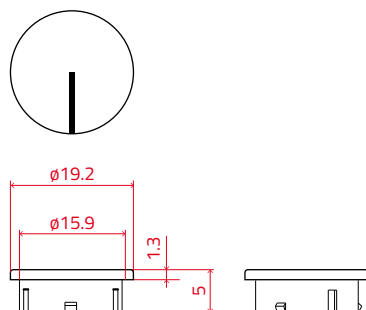

KNOB1131

Material Materiale Material	Nylon 6 (UL94-V2)	Fixing Fissaggio Befestigung	-
Colour Colore Farbe	6 colors available 6 colori disponibili 6 farben erhältlich	Base diameter Dim. base Boden Dim.	19,2 mm
Height Altezza Höhe	6,3 mm	Shaft Alberino Achse	-

COLORS / COLORI / FARBEN		
KNOB1131B	KNOB1131GY	KNOB1131R
KNOB1131OR	KNOB1131BL	KNOB1131G

KNOB1133

Material Materiale Material	Nylon 6 (UL94-V2)	Fixing Fissaggio Befestigung	-
Colour Colore Farbe	6 colors available 6 colori disponibili 6 farben erhältlich	Base diameter Dim. base Boden Dim.	22,1 mm
Height Altezza Höhe	1,2 mm	Shaft Alberino Achse	6,1 mm

COLORS / COLORI / FARBEN		
KNOB1133EB	KNOB1133GY	KNOB1133R
KNOB1133OR	KNOB1133BL	KNOB1133G

Related products: / Prodotti correlati:

KNOB1128	p. 15	Rotary knob Manopola rotativa in Nylon Drehknopf aus Kunststoff
KNOB1127	p. 15	Rotary knob Manopola rotativa in Nylon Drehknopf aus Kunststoff
KNOB1130	p. 16	Rotary knob Manopola rotativa in Nylon Drehknopf aus Kunststoff
KNOB1129	p. 16	Rotary knob Manopola rotativa in Nylon Drehknopf aus Kunststoff

Related products: / Prodotti correlati:

KNOB1128	p. 15	Nylon rotary knob Manopola rotativa in Nylon Drehknopf aus Kunststoff
KNOB1127	p. 15	Nylon rotary knob Manopola rotativa in Nylon Drehknopf aus Kunststoff