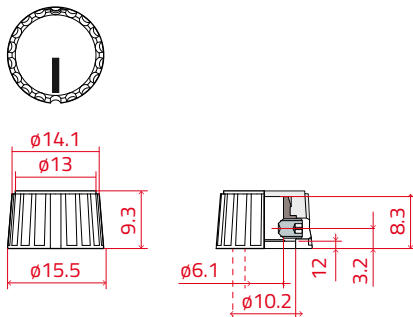

DIMENSION / DIMENSIONI				
XS	S	M	L	XL
<input checked="" type="checkbox"/>				

**KNOB2106**

<b>Material</b> Materiale	<b>Aluminium</b> Alluminio Aluminium	<b>Fixing</b> Fissaggio Befestigung	<b>Allen M4</b> Brugola M4 Inbusschlüssel M4
<b>Colour</b> Colore Farbe	<b>Silver</b> Argento Silber	<b>Base diameter</b> Dim. base Boden Dim.	18 mm
<b>Height</b> Altezza Höhe	10,4 mm	<b>Shaft</b> Alberino Achse	6,1 mm

DIMENSION / DIMENSIONI				
XS	S	M	L	XL
<input checked="" type="checkbox"/>				

COLORS / COLORI / FARBEN	
<b>KNOB1108B</b>	<b>KNOB1108GY</b>

KNOB1112

<b>Material</b> Materiale Material	Abs	<b>Fixing</b> Fissaggio Befestigung	<b>Allen M3</b> Brugola M3 Inbusschlüssel M3
<b>Colour</b> Colore Farbe	<b>Black</b> Nero Schwarz	<b>Base diameter</b> Dim. base Boden Dim.	15,5 mm
<b>Height</b> Altezza Höhe	9,3 mm	<b>Shaft</b> Alberino Achse	6,1 mm

DIMENSION / DIMENSIONI				
XS	S	M	L	XL
<input checked="" type="checkbox"/>				

KNOB1137

<b>Material</b> Materiale Material	Phenolic resin Resina fenolica Phenolharz	<b>Fixing</b> Fissaggio Befestigung	<b>Allen M3</b> Brugola M3 Inbusschlüssel M3
<b>Colour</b> Colore Farbe	<b>Black</b> Nero Schwarz	<b>Base diameter</b> Dim. base Boden Dim.	14 mm
<b>Height</b> Altezza Höhe	13,5 mm	<b>Shaft</b> Alberino Achse	3,3 mm

DIMENSION / DIMENSIONI				
XS	S	M	L	XL
<input checked="" type="checkbox"/>				

**KNOB1119**

**KNOB1118**

<b>Material</b> Materiale	Nylon 6	<b>Fixing</b> Fissaggio Befestigung	<b>Allen M3,5</b> Brugola M3,5 Inbusschlüssel M3,5
<b>Colour</b> Colore Farbe	<b>Black or light grey</b> Nero o grigio Schwarz oder hellgrau	<b>Base diameter</b> Dim. base Boden Dim.	16 mm
<b>Height</b> Altezza Höhe	16,3 mm	<b>Shaft</b> Alberino Achse	6,1 mm