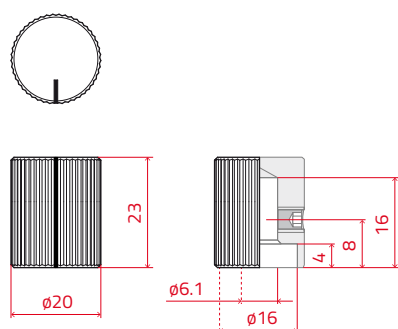

A	B	C
S	15	10	21
M	19	14	25
L	22	14	28