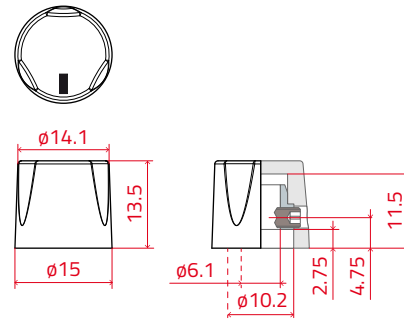

KNOB1104

Material Materiale	Phenolic resin Resina fenolica Phenolharz	Fixing Fissaggio Befestigung	Allen M3,5 Brugola M3,5 Inbusschlüssel M3,5
Colour Colore Farbe	Black Nero Schwarz	Base diameter Dim. base Boden Dim.	15,5 mm
Height Altezza Höhe	9,3 mm	Shaft Alberino Achse	6,1 mm

KNOB1108

Material Materiale	Abs	Fixing Fissaggio Befestigung	Allen M3 Brugola M3 Inbusschlüssel M3
Colour Colore Farbe	Black Nero Schwarz	Base diameter Dim. base Boden Dim.	15 mm
Height Altezza Höhe	13,5 mm	Shaft Alberino Achse	6,1 mm

DIMENSION / DIMENSIONI				
XS	S	M	L	XL
☒				

COLORS / COLORI / FARBEN	
KNOB1108B	KNOB1108GY