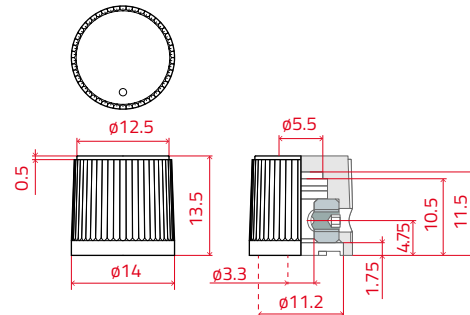

DIMENSION / DIMENSIONI				
XS	S	M	L	XL
<input checked="" type="checkbox"/>				

**KNOB2106**

<b>Material</b> Materiale	<b>Aluminium</b> Alluminio Aluminium	<b>Fixing</b> Fissaggio Befestigung	<b>Allen M4</b> Brugola M4 Inbusschlüssel M4
<b>Colour</b> Colore Farbe	<b>Silver</b> Argento Silber	<b>Base diameter</b> Dim. base Boden Dim.	18 mm
<b>Height</b> Altezza Höhe	10,4 mm	<b>Shaft</b> Alberino Achse	6,1 mm

DIMENSION / DIMENSIONI				
XS	<input checked="" type="checkbox"/> S	M	L	XL

KNOB2108

<b>Material</b> Materiale	<b>Aluminium</b> Alluminio Aluminium	<b>Fixing</b> Fissaggio Befestigung	<b>Allen M4</b> Brugola M4 Inbusschlüssel M4
<b>Colour</b> Colore Farbe	<b>Silver</b> Argento Silber	<b>Base diameter</b> Dim. base Boden Dim.	25 mm
<b>Height</b> Altezza Höhe	14 mm	<b>Shaft</b> Alberino Achse	6,1 mm

DIMENSION / DIMENSIONI				
XS	S	M	L	XL
<input checked="" type="checkbox"/>				

COLORS / COLORI / FARBEN	
<b>KNOB1108B</b>	<b>KNOB1108GY</b>

KNOB1112

<b>Material</b> Materiale Material	Abs	<b>Fixing</b> Fissaggio Befestigung	<b>Allen M3</b> Brugola M3 Inbusschlüssel M3
<b>Colour</b> Colore Farbe	<b>Black</b> Nero Schwarz	<b>Base diameter</b> Dim. base Boden Dim.	15,5 mm
<b>Height</b> Altezza Höhe	9,3 mm	<b>Shaft</b> Alberino Achse	6,1 mm

DIMENSION / DIMENSIONI				
XS	S	M	L	XL
<input checked="" type="checkbox"/>				

**KNOB1119**

**KNOB1118**

<b>Material</b> Materiale	Nylon 6	<b>Fixing</b> Fissaggio Befestigung	<b>Allen M3,5</b> Brugola M3,5 Inbusschlüssel M3,5
<b>Colour</b> Colore Farbe	<b>Black or light grey</b> Nero o grigio Schwarz oder hellgrau	<b>Base diameter</b> Dim. base Boden Dim.	16 mm
<b>Height</b> Altezza Höhe	16,3 mm	<b>Shaft</b> Alberino Achse	6,1 mm