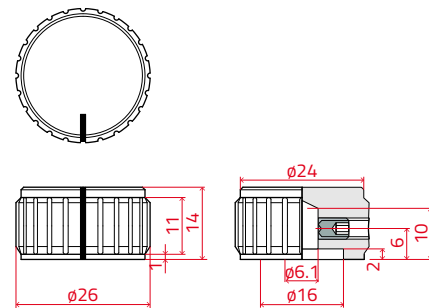

DIMENSION / DIMENSIONI				
XS	<input checked="" type="checkbox"/> S	M	L	XL

KNOB2108

<b>Material</b> Materiale	<b>Aluminium</b> Alluminio Aluminium	<b>Fixing</b> Fissaggio Befestigung	<b>Allen M4</b> Brugola M4 Inbusschlüssel M4
<b>Colour</b> Colore Farbe	<b>Silver</b> Argento Silber	<b>Base diameter</b> Dim. base Boden Dim.	25 mm
<b>Height</b> Altezza Höhe	14 mm	<b>Shaft</b> Alberino Achse	6,1 mm

DIMENSION / DIMENSIONI				
XS	<input checked="" type="checkbox"/> S	M	L	XL

KNOB2102

<b>Material</b> Materiale	<b>Aluminium</b> Alluminio Aluminium	<b>Fixing</b> Fissaggio Befestigung	<b>Allen M4</b> Brugola M4 Inbusschlüssel M4
<b>Colour</b> Colore Farbe	<b>Silver</b> Argento Silber	<b>Base diameter</b> Dim. base Boden Dim.	23 mm
<b>Height</b> Altezza Höhe	20,5 mm	<b>Shaft</b> Alberino Achse	6,1 mm

DIMENSION / DIMENSIONI				
XS	S	M	L	XL

KNOB2104

<b>Material</b> Materiale	<b>Aluminium</b> Alluminio Aluminium	<b>Fixing</b> Fissaggio Befestigung	<b>Allen M4</b> Brugola M4 Inbusschlüssel M4
<b>Colour</b> Colore Farbe	<b>Silver</b> Argento Silber	<b>Base diameter</b> Dim. base Boden Dim.	26 mm
<b>Height</b> Altezza Höhe	14 mm	<b>Shaft</b> Alberino Achse	6.1 mm

DIMENSION / DIMENSIONI				
XS	S	M	L	XL

**KNOB2107**

<b>Material</b> Materiale	<b>Aluminium</b> Alluminio Aluminium	<b>Fixing</b> Fissaggio Befestigung	<b>Allen M4</b> Brugola M4 Inbusschlüssel M4
<b>Colour</b> Colore Farbe	<b>Silver/Black</b> Argento/Nero Silber/Schwarz	<b>Base diameter</b> Dim. base Boden Dim.	30 mm
<b>Height</b> Altezza Höhe	15 mm	<b>Shaft</b> Alberino Achse	6,1 mm