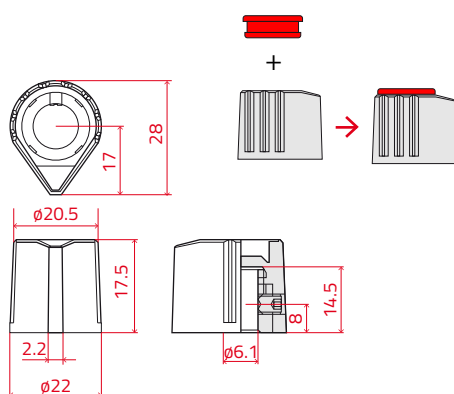

KNOB1130

KNOB1129

Material Materiale Material	Nylon 6 (UL94-V2)	Fixing Fissaggio Befestigung	Allen M3,5 Brugola M3,5 Inbusschlüssel M3,5
Colour Colore Farbe	Black or light grey Nero o grigio Schwarz oder hellgrau	Base diameter Dim. base Boden Dim.	22 mm
Height Altezza Höhe	17,5 mm	Shaft Alberino Achse	6,1 mm

Material Materiale Material	Nylon 6 (UL94-V2)	Fixing Fissaggio Befestigung	Allen M3,5 Brugola M3,5 Inbusschlüssel M3,5
Colour Colore Farbe	Black or light grey Nero o grigio Schwarz oder hellgrau	Base diameter Dim. base Boden Dim.	22 mm
Height Altezza Höhe	17,5 mm	Shaft Alberino Achse	6,1 mm

COLORS / COLORI / FARBEN

KNOB1130B

KNOB1130GY

COLORS / COLORI / FARBEN

KNOB1129-B

KNOB1129-GY

Related products: / Prodotti correlati:

KNOB1131	p. 26	Index cap for rotary knob Tappo in nylon 6 con indice Stöpsel mit Anzeiger für Drehknopf
KNOB1132	p. 25	Diameter cap without index for rotary knob Tappo in nylon 6 senza indice per manopole Stöpsel ohne Anzeiger für Drehknopf

Related products: / Prodotti correlati:

KNOB1131	p. 26	Index cap for rotary knob Tappo in nylon 6 con indice Stöpsel mit Anzeiger für Drehknopf
KNOB1132	p. 25	Diameter cap without index for rotary knob Tappo in nylon 6 senza indice per manopole Stöpsel ohne Anzeiger für Drehknopf