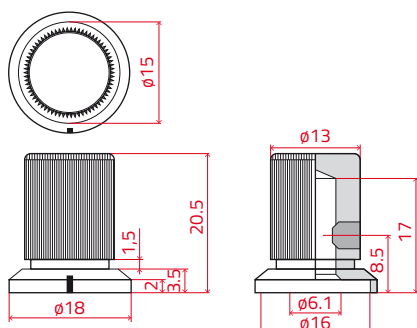

DIMENSION / DIMENSIONI				
XS	S	M	L	XL
<input checked="" type="checkbox"/>				

KNOB2111

<b>Material</b> Materiale	<b>Aluminium</b> Alluminio Aluminium	<b>Fixing</b> Fissaggio Befestigung	<b>Allen M3</b> Brugola M3 Inbusschlüssel M3
<b>Colour</b> Colore Farbe	<b>Silver</b> Argento Silber	<b>Base diameter</b> Dim. base Boden Dim.	18 mm
<b>Height</b> Altezza Höhe	20,5 mm	<b>Shaft</b> Alberino Achse	6,1 mm

DIMENSION / DIMENSIONI				
XS	S	M	L	XL
<input checked="" type="checkbox"/>				

KNOB2117

<b>Material</b> Materiale	<b>Aluminium</b> Alluminio Aluminium	<b>Fixing</b> Fissaggio Befestigung	<b>Allen M4</b> Brugola M4 Inbusschlüssel M4
<b>Colour</b> Colore Farbe	<b>Silver</b> Argento Silber	<b>Base diameter</b> Dim. base Boden Dim.	15 mm
<b>Height</b> Altezza Höhe	22 mm	<b>Shaft</b> Alberino Achse	6,1 mm

DIMENSION / DIMENSIONI				
XS	S	M	L	XL
<input checked="" type="checkbox"/>				

**KNOB2106**

<b>Material</b> Materiale	<b>Aluminium</b> Alluminio Aluminium	<b>Fixing</b> Fissaggio Befestigung	<b>Allen M4</b> Brugola M4 Inbusschlüssel M4
<b>Colour</b> Colore Farbe	<b>Silver</b> Argento Silber	<b>Base diameter</b> Dim. base Boden Dim.	18 mm
<b>Height</b> Altezza Höhe	10,4 mm	<b>Shaft</b> Alberino Achse	6,1 mm

DIMENSION / DIMENSIONI				
XS	S	M	L	XL
<input checked="" type="checkbox"/>				

**KNOB2105**

<b>Material</b> Materiale	<b>Aluminium</b> Alluminio Aluminium	<b>Fixing</b> Fissaggio Befestigung	<b>Allen M4</b> Brugola M4 Inbusschlüssel M4
<b>Colour</b> Colore Farbe	<b>Black/Silver</b> Nero/Argento Schwarz/Silber	<b>Base diameter</b> Dim. base Boden Dim.	29 mm
<b>Height</b> Altezza Höhe	14,8 mm	<b>Shaft</b> Alberino Achse	6,1 mm