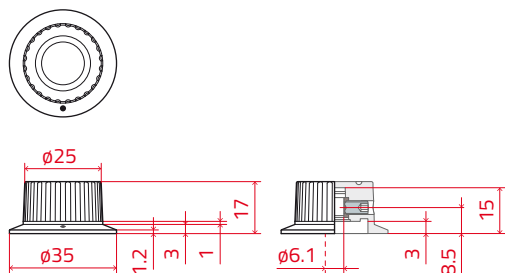

A	B	C	D	E	F	G	H
S	22	6	21	11.5	19.5	15	13	18.5
M	25	6.5	24	11.5	22.5	16	14	19
L	29	7	27.5	12	26	17	15	23