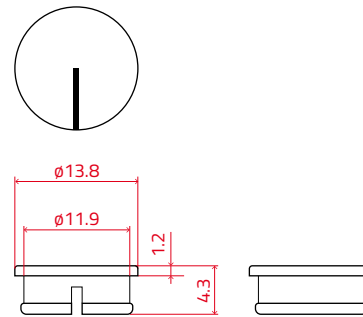

Related products: / Prodotti correlati:		
KNOB1128	p. 15	Rotary knob Manopola rotativa in Nylon Drehknopf aus Kunststoff
KNOB1127	p. 15	Rotary knob Manopola rotativa in Nylon Drehknopf aus Kunststoff
KNOB1130	p. 16	Rotary knob Manopola rotativa in Nylon Drehknopf aus Kunststoff
KNOB1129	p. 16	Rotary knob Manopola rotativa in Nylon Drehknopf aus Kunststoff

Related products: / Prodotti correlati:		
KNOB1119	p. 13	Rotary knob Manopola rotativa in Nylon Drehknopf aus Kunststoff
KNOB1118	p. 13	Rotary knob Manopola rotativa in Nylon Drehknopf aus Kunststoff
KNOB1121	p. 14	Rotary knob Manopola rotativa in Nylon Drehknopf aus Kunststoff
KNOB1120	p. 14	Rotary knob Manopola rotativa in Nylon Drehknopf aus Kunststoff