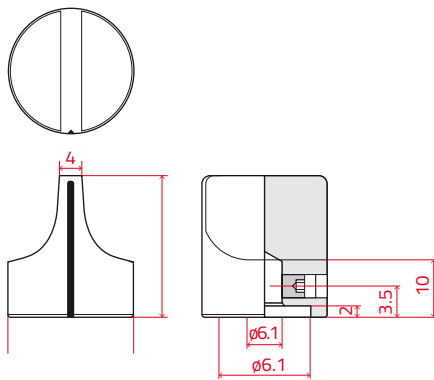

KNOB2107

Material Materiale	Aluminium Alluminio Aluminium	Fixing Fissaggio Befestigung	Allen M4 Brugola M4 Inbusschlüssel M4
Colour Colore Farbe	Silver/Black Argento/Nero Silber/Schwarz	Base diameter Dim. base Boden Dim.	30 mm
Height Altezza Höhe	15 mm	Shaft Alberino Achse	6,1 mm

DIMENSION / DIMENSIONI				
XS	S	M	☒ L	XL

KNOB2119

Material Materiale	Aluminium Alluminio Aluminium	Fixing Fissaggio Befestigung	Allen M4 Brugola M4 Inbusschlüssel M4
Colour Colore Farbe	Silver Argento Silber	Base diameter Dim. base Boden Dim.	25 mm
Height Altezza Höhe	18 mm	Shaft Alberino Achse	6,1 mm

DIMENSION / DIMENSIONI				
XS	☒ S	M	L	XL