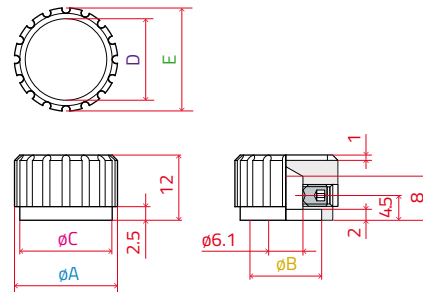

DIMENSION / DIMENSIONI				
XS	S	M	L	XL
<input checked="" type="checkbox"/>				

**KNOB2106**

<b>Material</b> Materiale	<b>Aluminium</b> Alluminio Aluminium	<b>Fixing</b> Fissaggio Befestigung	<b>Allen M4</b> Brugola M4 Inbusschlüssel M4
<b>Colour</b> Colore Farbe	<b>Silver</b> Argento Silber	<b>Base diameter</b> Dim. base Boden Dim.	18 mm
<b>Height</b> Altezza Höhe	10,4 mm	<b>Shaft</b> Alberino Achse	6,1 mm

**KNOB2114**

<b>Material</b> Materiale	<b>Aluminium</b> Alluminio Aluminium	<b>Fixing</b> Fissaggio Befestigung	<b>Allen M4</b> Brugola M4 Inbusschlüssel M4
<b>Colour</b> Colore Farbe	<b>Silver/Black</b> Argento/Nero Silber/Schwarz	<b>Base diameter</b> Dim. base Boden Dim.	<b>From 18 to 25 mm</b> Da 18 a 25 mm Von 18 bis 25 mm
<b>Height</b> Altezza Höhe	12 mm	<b>Shaft</b> Alberino Achse	6,1 mm

DIMENSION / DIMENSIONI				
XS	S	M	L	XL
	☑	☑	☑	
	<b>KNOB2114S</b>	<b>KNOB2114M</b>	<b>KNOB2114L</b>	

	A	B	C
<b>S</b>	16	14	18
<b>M</b>	20	18	22
<b>L</b>	23	21	25

**KNOB2115**

<b>Material</b> Materiale	<b>Aluminium</b> Alluminio Aluminium	<b>Fixing</b> Fissaggio Befestigung	<b>Allen M4</b> Brugola M4 Inbusschlüssel M4
<b>Colour</b> Colore Farbe	<b>Silver/Black</b> Argento/Nero Silber/Schwarz	<b>Base diameter</b> Dim. base Boden Dim.	<b>From 15 to 22 mm</b> Da 15 a 22 mm Von 15 bis 22 mm
<b>Height</b> Altezza Höhe	12 mm	<b>Shaft</b> Alberino Achse	6,1 mm

DIMENSION / DIMENSIONI				
XS	S	M	L	XL
	☑	☑	☑	
	<b>KNOB2115S</b>	<b>KNOB2115M</b>	<b>KNOB2115L</b>	

	A	B	C	D	E
<b>S</b>	15	10	13	10	13
<b>M</b>	19	13	17	15	17
<b>L</b>	22	14	20	17	20