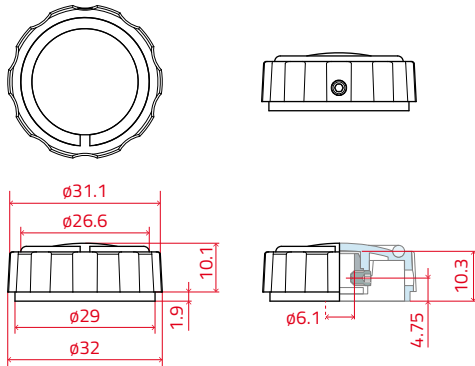

KNOB1103

Material Materiale Material	Abs	Fixing Fissaggio Befestigung	Allen M3 Brugola M3 Inbusschlüssel M3
Colour Colore Farbe	5 colors available 5 colori disponibili 5farben erhältlich	Base diameter Dim. base Boden Dim.	32 mm
Height Altezza Höhe	12 mm	Shaft Alberino Achse	6,1 mm

Material Materiale Material	Phenolic resin Resina fenolica Phenolharz	Fixing Fissaggio Befestigung	Allen M3,5 Brugola M3,5 Inbusschlüssel M3,5
Colour Colore Farbe	Black Nero Schwarz	Base diameter Dim. base Boden Dim.	17,6 mm
Height Altezza Höhe	15 mm	Shaft Alberino Achse	6,1 mm

COLORS / COLORI / FARBEN		
KNOB1111W	KNOB1111Y	KNOB1111R
KNOB1111BL	KNOB1111LU	

DIMENSION / DIMENSIONI				
XS	S	M	L	XL
		☒