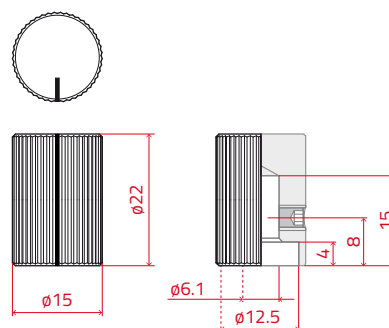

DIMENSION / DIMENSIONI				
XS	S	M	L	XL
<input checked="" type="checkbox"/>				

KNOB2111

<b>Material</b> Materiale	<b>Aluminium</b> Alluminio Aluminium	<b>Fixing</b> Fissaggio Befestigung	<b>Allen M3</b> Brugola M3 Inbusschlüssel M3
<b>Colour</b> Colore Farbe	<b>Silver</b> Argento Silber	<b>Base diameter</b> Dim. base Boden Dim.	18 mm
<b>Height</b> Altezza Höhe	20,5 mm	<b>Shaft</b> Alberino Achse	6,1 mm

DIMENSION / DIMENSIONI				
XS	S	M	L	XL
<input checked="" type="checkbox"/>				

KNOB2117

<b>Material</b> Materiale	<b>Aluminium</b> Alluminio Aluminium	<b>Fixing</b> Fissaggio Befestigung	<b>Allen M4</b> Brugola M4 Inbusschlüssel M4
<b>Colour</b> Colore Farbe	<b>Silver</b> Argento Silber	<b>Base diameter</b> Dim. base Boden Dim.	15 mm
<b>Height</b> Altezza Höhe	22 mm	<b>Shaft</b> Alberino Achse	6,1 mm

DIMENSION / DIMENSIONI				
XS	S	M	L	XL
<input checked="" type="checkbox"/>				

**KNOB2106**

<b>Material</b> Materiale	<b>Aluminium</b> Alluminio Aluminium	<b>Fixing</b> Fissaggio Befestigung	<b>Allen M4</b> Brugola M4 Inbusschlüssel M4
<b>Colour</b> Colore Farbe	<b>Silver</b> Argento Silber	<b>Base diameter</b> Dim. base Boden Dim.	18 mm
<b>Height</b> Altezza Höhe	10,4 mm	<b>Shaft</b> Alberino Achse	6,1 mm

DIMENSION / DIMENSIONI				
XS	S	M	L	XL
<input checked="" type="checkbox"/>				

**KNOB2105**

<b>Material</b> Materiale	<b>Aluminium</b> Alluminio Aluminium	<b>Fixing</b> Fissaggio Befestigung	<b>Allen M4</b> Brugola M4 Inbusschlüssel M4
<b>Colour</b> Colore Farbe	<b>Black/Silver</b> Nero/Argento Schwarz/Silber	<b>Base diameter</b> Dim. base Boden Dim.	29 mm
<b>Height</b> Altezza Höhe	14,8 mm	<b>Shaft</b> Alberino Achse	6,1 mm