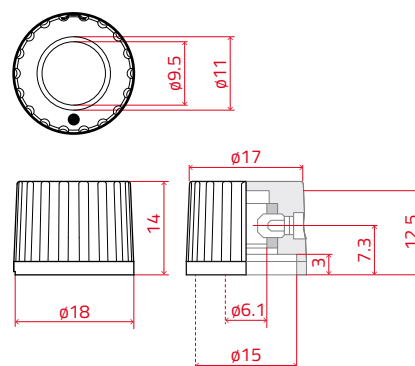

Material Materiale	Phenolic resin Resina fenolica Phenolharz	Fixing Fissaggio Befestigung	Allen M3,5 Brugola M3,5 Inbusschlüssel M3,5
Colour Colore Farbe	Black Nero Schwarz	Base diameter Dim. base Boden Dim.	18 mm
Height Altezza Höhe	14 mm	Shaft Alberino Achse	6,1 mm

DIMENSION / DIMENSIONI				
XS	S	M	L	XL
☑