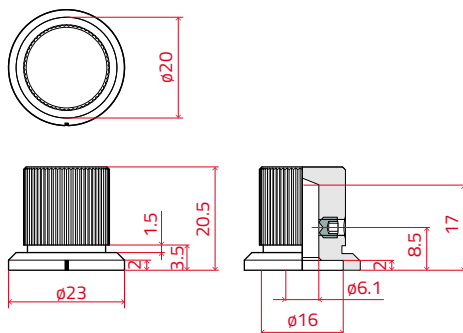

DIMENSION / DIMENSIONI				
XS	<input checked="" type="checkbox"/> S	M	L	XL

KNOB2108

<b>Material</b> Materiale	<b>Aluminium</b> Alluminio Aluminium	<b>Fixing</b> Fissaggio Befestigung	<b>Allen M4</b> Brugola M4 Inbusschlüssel M4
<b>Colour</b> Colore Farbe	<b>Silver</b> Argento Silber	<b>Base diameter</b> Dim. base Boden Dim.	25 mm
<b>Height</b> Altezza Höhe	14 mm	<b>Shaft</b> Alberino Achse	6,1 mm

DIMENSION / DIMENSIONI				
XS	<input checked="" type="checkbox"/> S	M	L	XL

KNOB2102

<b>Material</b> Materiale	<b>Aluminium</b> Alluminio Aluminium	<b>Fixing</b> Fissaggio Befestigung	<b>Allen M4</b> Brugola M4 Inbusschlüssel M4
<b>Colour</b> Colore Farbe	<b>Silver</b> Argento Silber	<b>Base diameter</b> Dim. base Boden Dim.	23 mm
<b>Height</b> Altezza Höhe	20,5 mm	<b>Shaft</b> Alberino Achse	6,1 mm

DIMENSION / DIMENSIONI				
XS	S	M	L	XL

KNOB2104

<b>Material</b> Materiale	<b>Aluminium</b> Alluminio Aluminium	<b>Fixing</b> Fissaggio Befestigung	<b>Allen M4</b> Brugola M4 Inbusschlüssel M4
<b>Colour</b> Colore Farbe	<b>Silver</b> Argento Silber	<b>Base diameter</b> Dim. base Boden Dim.	26 mm
<b>Height</b> Altezza Höhe	14 mm	<b>Shaft</b> Alberino Achse	6.1 mm

DIMENSION / DIMENSIONI				
XS	S	M	L	XL

**KNOB2107**

<b>Material</b> Materiale	<b>Aluminium</b> Alluminio Aluminium	<b>Fixing</b> Fissaggio Befestigung	<b>Allen M4</b> Brugola M4 Inbusschlüssel M4
<b>Colour</b> Colore Farbe	<b>Silver/Black</b> Argento/Nero Silber/Schwarz	<b>Base diameter</b> Dim. base Boden Dim.	30 mm
<b>Height</b> Altezza Höhe	15 mm	<b>Shaft</b> Alberino Achse	6,1 mm