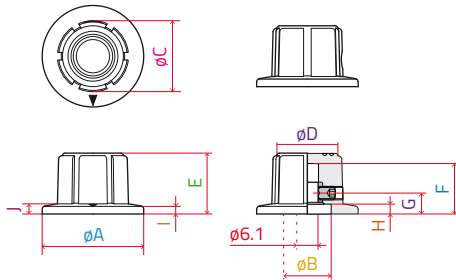

DIMENSION / DIMENSIONI				
XS	S	<input checked="" type="checkbox"/> M	L	XL

KNOB1107

<b>Material</b> Materiale	<b>Phenolic resin</b> Resina fenolica Phenolharz	<b>Fixing</b> Fissaggio Befestigung	<b>Allen M3,5 / M4</b> Brugola M3,5 / M4 Inbusschlüssel M3,5 / M4
<b>Colour</b> Colore Farbe	<b>Black</b> Nero Schwarz	<b>Base diameter</b> Dim. base Boden Dim.	<b>From 22 to 29 mm</b> Da 22 a 29 mm Von 22 bis 29 mm
<b>Height</b> Altezza Höhe	Da 15 a 17 mm	<b>Shaft</b> Alberino Achse	6,1 mm

DIMENSION / DIMENSIONI				
XS	<input checked="" type="checkbox"/> S	<input checked="" type="checkbox"/> M	<input checked="" type="checkbox"/> L	XL
	<b>KNOB1107S</b>	<b>KNOB1107M</b>	<b>KNOB1107L</b>	

	A	B	C	D	E	F	G	H
<b>S</b>	22	6	21	11.5	19.5	15	13	18.5
<b>M</b>	25	6.5	24	11.5	22.5	16	14	19
<b>L</b>	29	7	27.5	12	26	17	15	23

DIMENSION / DIMENSIONI				
XS	S	M	L	XL
		☑	☑	
		<b>KNOB1117M</b>	<b>KNOB1117L</b>	

**KNOB1102**

<b>Material</b> Materiale Material	<b>Phenolic resin</b> Resina fenolica Phenolharz	<b>Fixing</b> Fissaggio Befestigung	<b>Allen M3,5 / M4</b> Brugola M3,5 / M4 Inbusschlüssel M3,5 / M4
<b>Colour</b> Colore Farbe	<b>Black</b> Nero Schwarz	<b>Base diameter</b> Dim. base Boden Dim.	<b>From 20 to 39,5 mm</b> Da 20 a 39,5 mm Von 20 bis 39,5 mm
<b>Height</b> Altezza Höhe	Da 11 a 18,5 mm	<b>Shaft</b> Alberino Achse	6,1 mm

DIMENSION / DIMENSIONI				
XS	S	M	L	XL
☑	☑	☑	☑	
<b>KNOB1102XS</b>	<b>KNOB1102S</b>	<b>KNOB1102M</b>	<b>KNOB1102L</b>	

	A	B	C	D	E	F	G	H	I	J
<b>M</b>	20	10.65	14	12	12	10	5.25	1.8	1.5	2
<b>L</b>	30	13.6	21	18	18	15	6.25	3	2	3