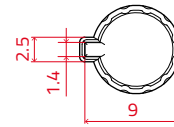

KNOB1138

Material Materiale Material	Phenolic resin Resina fenolica Phenolharz	Fixing Fissaggio Befestigung	Allen M3 Brugola M3 Inbusschlüssel M3
Colour Colore Farbe	Black Nero Schwarz	Base diameter Dim. base Boden Dim.	14 mm
Height Altezza Höhe	13,5 mm	Shaft Alberino Achse	6,1 mm

DIMENSION / DIMENSIONI				
XS	S	M	L	XL

KNOB1113

Material Materiale Material	Nylon 66	Fixing Fissaggio Befestigung	Allen M2,5 Brugola M2,5 Inbusschlüssel M2,5
Colour Colore Farbe	5 colors available 5 colori disponibili 5 farben erhältlich	Base diameter Dim. base Boden Dim.	10,3 mm
Height Altezza Höhe	14,8 mm	Shaft Alberino Achse	3,3 mm

COLORS / COLORI / FARBEN		
KNOB1113W	KNOB1113Y	KNOB1113R
KNOB1113BL	KNOB1113LU