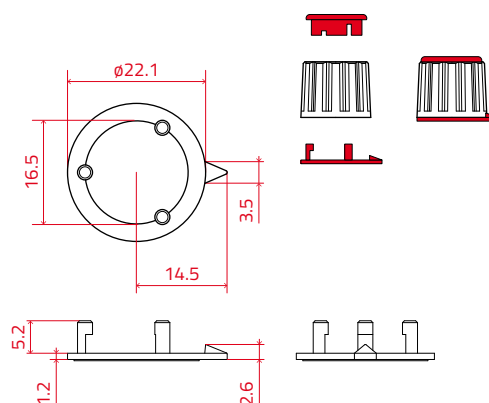

KNOB1131

Material Materiale Material	Nylon 6 (UL94-V2)	Fixing Fissaggio Befestigung	-
Colour Colore Farbe	6 colors available 6 colori disponibili 6 farben erhältlich	Base diameter Dim. base Boden Dim.	19,2 mm
Height Altezza Höhe	6,3 mm	Shaft Alberino Achse	-

COLORS / COLORI / FARBEN		
KNOB1131B	KNOB1131GY	KNOB1131R
KNOB1131OR	KNOB1131BL	KNOB1131G

KNOB1133

Material Materiale Material	Nylon 6 (UL94-V2)	Fixing Fissaggio Befestigung	-
Colour Colore Farbe	6 colors available 6 colori disponibili 6 farben erhältlich	Base diameter Dim. base Boden Dim.	22,1 mm
Height Altezza Höhe	1,2 mm	Shaft Alberino Achse	6,1 mm

COLORS / COLORI / FARBEN		
KNOB1133EB	KNOB1133GY	KNOB1133R
KNOB1133OR	KNOB1133BL	KNOB1133G

Related products: / Prodotti correlati:

KNOB1128	p. 15	Rotary knob Manopola rotativa in Nylon Drehknopf aus Kunststoff
KNOB1127	p. 15	Rotary knob Manopola rotativa in Nylon Drehknopf aus Kunststoff
KNOB1130	p. 16	Rotary knob Manopola rotativa in Nylon Drehknopf aus Kunststoff
KNOB1129	p. 16	Rotary knob Manopola rotativa in Nylon Drehknopf aus Kunststoff

Related products: / Prodotti correlati:

KNOB1128	p. 15	Nylon rotary knob Manopola rotativa in Nylon Drehknopf aus Kunststoff
KNOB1127	p. 15	Nylon rotary knob Manopola rotativa in Nylon Drehknopf aus Kunststoff