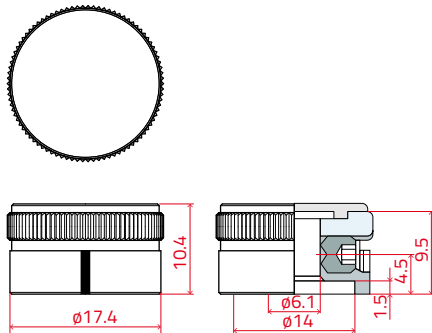

KNOB2106

Material Materiale	Aluminium Alluminio Aluminium	Fixing Fissaggio Befestigung	Allen M4 Brugola M4 Inbusschlüssel M4
Colour Colore Farbe	Silver Argento Silber	Base diameter Dim. base Boden Dim.	18 mm
Height Altezza Höhe	10,4 mm	Shaft Alberino Achse	6,1 mm

DIMENSION / DIMENSIONI				
XS	S	M	L	XL
☒				

KNOB2105

Material Materiale	Aluminium Alluminio Aluminium	Fixing Fissaggio Befestigung	Allen M4 Brugola M4 Inbusschlüssel M4
Colour Colore Farbe	Black/Silver Nero/Argento Schwarz/Silber	Base diameter Dim. base Boden Dim.	29 mm
Height Altezza Höhe	14,8 mm	Shaft Alberino Achse	6,1 mm

DIMENSION / DIMENSIONI				
XS	S	M	L	XL
			☒