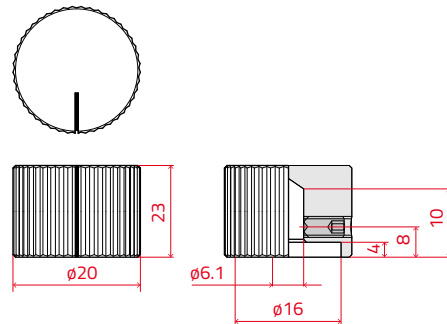

KNOB2107

Material Materiale	Aluminium Alluminio Aluminium	Fixing Fissaggio Befestigung	Allen M4 Brugola M4 Inbusschlüssel M4
Colour Colore Farbe	Silver/Black Argento/Nero Silber/Schwarz	Base diameter Dim. base Boden Dim.	30 mm
Height Altezza Höhe	15 mm	Shaft Alberino Achse	6,1 mm

DIMENSION / DIMENSIONI				
XS	S	M	☒ L	XL

KNOB2119

Material Materiale	Aluminium Alluminio Aluminium	Fixing Fissaggio Befestigung	Allen M4 Brugola M4 Inbusschlüssel M4
Colour Colore Farbe	Silver Argento Silber	Base diameter Dim. base Boden Dim.	25 mm
Height Altezza Höhe	18 mm	Shaft Alberino Achse	6,1 mm

DIMENSION / DIMENSIONI				
XS	☒ S	M	L	XL