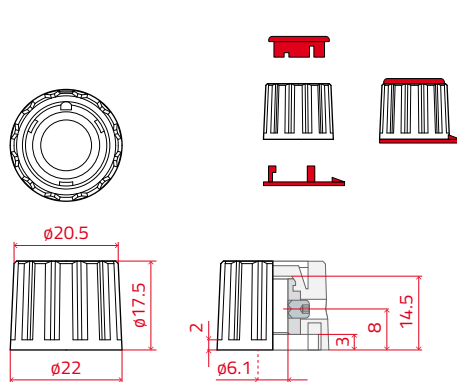

Related products: / Prodotti correlati:

KNOB1132	p. 25	Diameter cap without index for rotary knob Tappo in nylon 6 senza indice per manopole Stöpsel ohne Anzeiger für Drehknopf
KNOB1131	p. 26	Index cap for rotary knob Tappo in nylon 6 con indice Stöpsel mit Anzeiger für Drehknopf
KNOB1134	p. 27	Transparent base with progressive number Base trasparente numerata per manopola Durchsichtig mit progressiven Nummern

Related products: / Prodotti correlati:

KNOB1132	p. 25	Diameter cap without index for rotary knob Tappo in nylon 6 senza indice per manopole Stöpsel ohne Anzeiger für Drehknopf
KNOB1131	p. 26	Index cap for rotary knob Tappo in nylon 6 con indice Stöpsel mit Anzeiger für Drehknopf