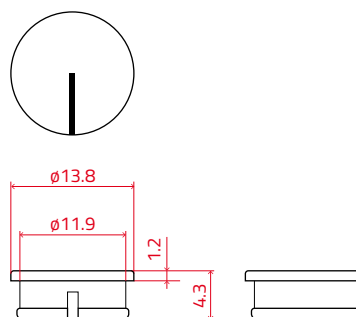

Related products: / Prodotti correlati:

KNOB1119	p. 13	Rotary knob Manopola rotativa in Nylon Drehknopf aus Kunststoff
KNOB1118	p. 13	Rotary knob Manopola rotativa in Nylon Drehknopf aus Kunststoff
KNOB1121	p. 14	Rotary knob Manopola rotativa in Nylon Drehknopf aus Kunststoff
KNOB1120	p. 14	Rotary knob Manopola rotativa in Nylon Drehknopf aus Kunststoff