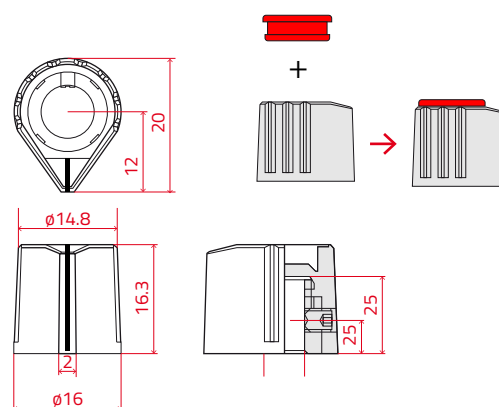

COLORS / COLORI / FARBEN

KNOB1120B

KNOB1120GY

Related products: / Prodotti correlati:

KNOB1122	p. 25	Cap with index for 16 mm rotary knob Tappo con indice per manopole da 16 mm Stöpsel mit Anzeiger für Drehknopf
KNOB1123	p. 24	Cap without index for rotary knob Tappo senza indice per manopole Stöpsel ohne Anzeiger für Drehknopf

Related products: / Prodotti correlati:

KNOB1122	p. 25	Cap with index for 16 mm rotary knob Tappo con indice per manopole da 16 mm Stöpsel mit Anzeiger für Drehknopf
KNOB1123	p. 24	Cap without index for rotary knob Tappo senza indice per manopole Stöpsel ohne Anzeiger für Drehknopf