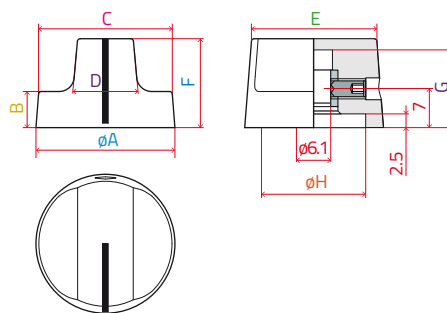

COLORS / COLORI / FARBEN		
KNOB1111W	KNOB1111Y	KNOB1111R
KNOB1111BL	KNOB1111LU	

DIMENSION / DIMENSIONI				
XS	S	M	L	XL
		<input checked="" type="checkbox"/>		

KNOB1135

<b>Material</b> Materiale	<b>Phenolic resin</b> Resina fenolica Phenolharz	<b>Fixing</b> Fissaggio Befestigung	<b>Allen M4</b> Brugola M4 Inbusschlüssel M4
<b>Colour</b> Colore Farbe	<b>Black</b> Nero Schwarz	<b>Base diameter</b> Dim. base Boden Dim.	35 mm
<b>Height</b> Altezza Höhe	18 mm	<b>Shaft</b> Alberino Achse	6,1 mm

DIMENSION / DIMENSIONI				
XS	S	<input checked="" type="checkbox"/> M	L	XL

KNOB1107

<b>Material</b> Materiale	<b>Phenolic resin</b> Resina fenolica Phenolharz	<b>Fixing</b> Fissaggio Befestigung	<b>Allen M3,5 / M4</b> Brugola M3,5 / M4 Inbusschlüssel M3,5 / M4
<b>Colour</b> Colore Farbe	<b>Black</b> Nero Schwarz	<b>Base diameter</b> Dim. base Boden Dim.	<b>From 22 to 29 mm</b> Da 22 a 29 mm Von 22 bis 29 mm
<b>Height</b> Altezza Höhe	Da 15 a 17 mm	<b>Shaft</b> Alberino Achse	6,1 mm

DIMENSION / DIMENSIONI				
XS	<input checked="" type="checkbox"/> S	<input checked="" type="checkbox"/> M	<input checked="" type="checkbox"/> L	XL
	<b>KNOB1107S</b>	<b>KNOB1107M</b>	<b>KNOB1107L</b>	

	A	B	C	D	E	F	G	H
<b>S</b>	22	6	21	11.5	19.5	15	13	18.5
<b>M</b>	25	6.5	24	11.5	22.5	16	14	19
<b>L</b>	29	7	27.5	12	26	17	15	23