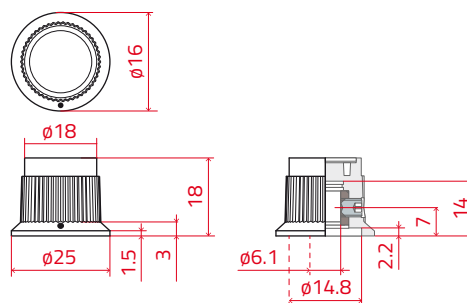

DIMENSION / DIMENSIONI				
XS	S	M	L	XL
<input checked="" type="checkbox"/>	<input checked="" type="checkbox"/>	<input checked="" type="checkbox"/>	<input checked="" type="checkbox"/>	
KNOB1101XS	KNOB1101S	KNOB1101M	KNOB1101L	

KNOB2104

<b>Material</b> Materiale	<b>Phenolic resin</b> Resina fenolica Phenolharz	<b>Fixing</b> Fissaggio Befestigung	<b>Allen M3,5</b> Brugola M3,5 Inbusschlüssel M3,5
<b>Colour</b> Colore Farbe	<b>Black</b> Nero Schwarz	<b>Base diameter</b> Dim. base Boden Dim.	19 mm
<b>Height</b> Altezza Höhe	13,5 mm	<b>Shaft</b> Alberino Achse	6,1 mm

DIMENSION / DIMENSIONI				
XS	S	M	L	XL
<input checked="" type="checkbox"/>				

	A	B	C	D	E	F	G	H
XS	22	19	0.5	2.5	5.5	11	12.5	13
S	26	25	0.5	2.5	7	13.5	16.5	16
M	33	30	0	3	7	17	19.7	15
L	40	34.5	1	4	8.5	17.5	21.5	23