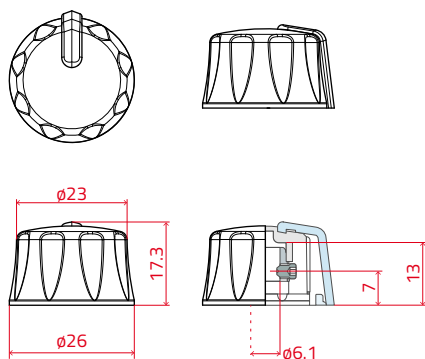

KNOB1109

Material Materiale Material	Abs	Fixing Fissaggio Befestigung	Allen M3 Brugola M3 Inbusschlüssel M3
Colour Colore Farbe	4 colors available 4 colori disponibili 4 Farben erhältlich	Base diameter Dim. base Boden Dim.	26 mm
Height Altezza Höhe	17,3 mm	Shaft Alberino Achse	3,3 mm

COLORS / COLORI / FARBEN		
KNOB1109W	KNOB1109Y	KNOB1109R
KNOB1109BL		

KNOB1110

Material Materiale Material	Abs	Fixing Fissaggio Befestigung	Allen M3 Brugola M3 Inbusschlüssel M3
Colour Colore Farbe	5 colors available 5 colori disponibili 5 Farben erhältlich	Base diameter Dim. base Boden Dim.	32 mm
Height Altezza Höhe	10,1 mm	Shaft Alberino Achse	6,1 mm

COLORS / COLORI / FARBEN		
KNOB1110W	KNOB1110Y	KNOB1110R
KNOB1110BL	KNOB1110LU