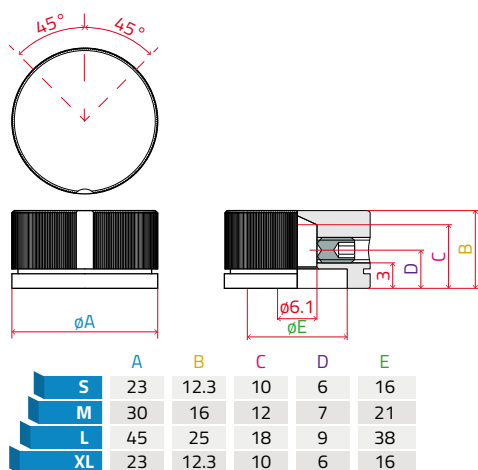

Material Materiale	Aluminium Alluminio Aluminium	Fixing Fissaggio Befestigung	Allen M4 Brugola M4 Inbusschlüssel M4
Colour Colore Farbe	Silver Argento Silber	Base diameter Dim. base Boden Dim.	23 - 45 mm
Height Altezza Höhe	12,3 - 25 mm	Shaft Alberino Achse	6,1 mm

DIMENSION / DIMENSIONI				
XS	S	M	L	XL
	☑		☑	
	KNOB2110S	KNOB2110M	KNOB2110L