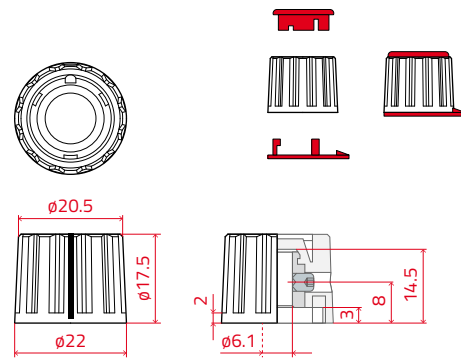

Related products: / Prodotti correlati:

KNOB1132	p. 25	Diameter cap without index for rotary knob Tappo in nylon 6 senza indice per manopole Stöpsel ohne Anzeiger für Drehknopf
KNOB1131	p. 26	Index cap for rotary knob Tappo in nylon 6 con indice Stöpsel mit Anzeiger für Drehknopf
KNOB1134	p. 27	Transparent base with progressive number Base trasparente numerata per manopola Durchsichtig mit progressiven Nummern

Related products: / Prodotti correlati:

KNOB1132	p. 25	Diameter cap without index for rotary knob Tappo in nylon 6 senza indice per manopole Stöpsel ohne Anzeiger für Drehknopf
KNOB1131	p. 26	Index cap for rotary knob Tappo in nylon 6 con indice Stöpsel mit Anzeiger für Drehknopf