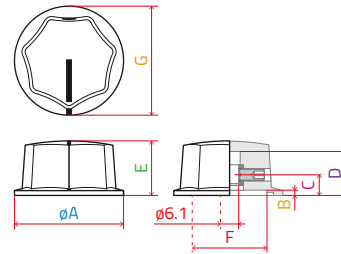

DIMENSION / DIMENSIONI				
XS	S	<input checked="" type="checkbox"/> M	L	XL

KNOB1107

<b>Material</b> Materiale	<b>Phenolic resin</b> Resina fenolica Phenolharz	<b>Fixing</b> Fissaggio Befestigung	<b>Allen M3,5 / M4</b> Brugola M3,5 / M4 Inbusschlüssel M3,5 / M4
<b>Colour</b> Colore Farbe	<b>Black</b> Nero Schwarz	<b>Base diameter</b> Dim. base Boden Dim.	<b>From 22 to 29 mm</b> Da 22 a 29 mm Von 22 bis 29 mm
<b>Height</b> Altezza Höhe	Da 15 a 17 mm	<b>Shaft</b> Alberino Achse	6,1 mm

DIMENSION / DIMENSIONI				
XS	<input checked="" type="checkbox"/> S	<input checked="" type="checkbox"/> M	<input checked="" type="checkbox"/> L	XL
	<b>KNOB1107S</b>	<b>KNOB1107M</b>	<b>KNOB1107L</b>	

	A	B	C	D	E	F	G	H
<b>S</b>	22	6	21	11.5	19.5	15	13	18.5
<b>M</b>	25	6.5	24	11.5	22.5	16	14	19
<b>L</b>	29	7	27.5	12	26	17	15	23

DIMENSION / DIMENSIONI				
XS	S	M	L	XL
		☑	☑	
		<b>KNOB1117M</b>	<b>KNOB1117L</b>	

**KNOB1102**

<b>Material</b> Materiale Material	<b>Phenolic resin</b> Resina fenolica Phenolharz	<b>Fixing</b> Fissaggio Befestigung	<b>Allen M3,5 / M4</b> Brugola M3,5 / M4 Inbusschlüssel M3,5 / M4
<b>Colour</b> Colore Farbe	<b>Black</b> Nero Schwarz	<b>Base diameter</b> Dim. base Boden Dim.	<b>From 20 to 39,5 mm</b> Da 20 a 39,5 mm Von 20 bis 39,5 mm
<b>Height</b> Altezza Höhe	Da 11 a 18,5 mm	<b>Shaft</b> Alberino Achse	6,1 mm

DIMENSION / DIMENSIONI				
XS	S	M	L	XL
☑	☑	☑	☑	
<b>KNOB1102XS</b>	<b>KNOB1102S</b>	<b>KNOB1102M</b>	<b>KNOB1102L</b>	

	A	B	C	D	E	F	G	H	I	J
<b>M</b>	20	10.65	14	12	12	10	5.25	1.8	1.5	2
<b>L</b>	30	13.6	21	18	18	15	6.25	3	2	3