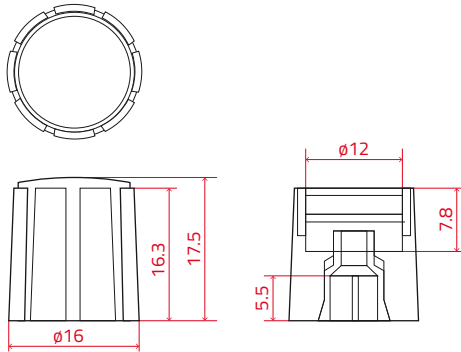

KNOB2101

Material Materiale	CuZn / Ni	Fixing Fissaggio	Spindle (Wrench : 7mm) Mandrino (Dado da 7 mm) Spindel (Nuss: 7mm)
Colour Colore Farbe	Silver Argento Silber	Base diameter Dim. base Boden Dim.	16 mm
Height Altezza Höhe	17,5 mm	Shaft Alberino Achse	6

DIMENSION / DIMENSIONI				
XS	S	M	L	XL
☒