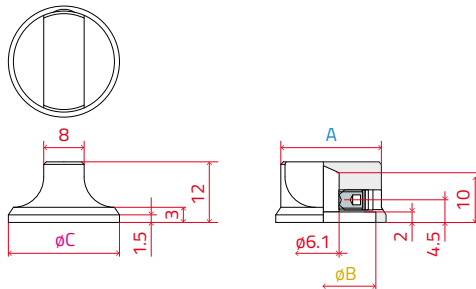

## KNOB2113

<b>Material</b> Materiale	<b>Aluminium</b> Alluminio Aluminium	<b>Fixing</b> Fissaggio Befestigung	<b>Allen M4</b> Brugola M4 Inbusschlüssel M4
<b>Colour</b> Colore Farbe	<b>Silver</b> Argento Silber	<b>Base diameter</b> Dim. base Boden Dim.	<b>From 21 to 28 mm</b> Da 21 a 28 mm Von 21 bis 28 mm
<b>Height</b> Altezza Höhe	17 mm	<b>Shaft</b> Alberino Achse	6,1 mm

DIMENSION / DIMENSIONI				
XS	<input checked="" type="checkbox"/> S	<input checked="" type="checkbox"/> M	<input checked="" type="checkbox"/> L	XL
	<b>KNOB2113S</b>	<b>KNOB2113M</b>	<b>KNOB2113L</b>	

	A	B	C
<b>S</b>	15	10	21
<b>M</b>	19	14	25
<b>L</b>	22	14	28

**KNOB2114**

<b>Material</b> Materiale	<b>Aluminium</b> Alluminio Aluminium	<b>Fixing</b> Fissaggio Befestigung	<b>Allen M4</b> Brugola M4 Inbusschlüssel M4
<b>Colour</b> Colore Farbe	<b>Silver/Black</b> Argento/Nero Silber/Schwarz	<b>Base diameter</b> Dim. base Boden Dim.	<b>From 18 to 25 mm</b> Da 18 a 25 mm Von 18 bis 25 mm
<b>Height</b> Altezza Höhe	12 mm	<b>Shaft</b> Alberino Achse	6,1 mm

DIMENSION / DIMENSIONI				
XS	S	M	L	XL
	☑	☑	☑	
	<b>KNOB2114S</b>	<b>KNOB2114M</b>	<b>KNOB2114L</b>	

	A	B	C
<b>S</b>	16	14	18
<b>M</b>	20	18	22
<b>L</b>	23	21	25

**KNOB2115**

<b>Material</b> Materiale	<b>Aluminium</b> Alluminio Aluminium	<b>Fixing</b> Fissaggio Befestigung	<b>Allen M4</b> Brugola M4 Inbusschlüssel M4
<b>Colour</b> Colore Farbe	<b>Silver/Black</b> Argento/Nero Silber/Schwarz	<b>Base diameter</b> Dim. base Boden Dim.	<b>From 15 to 22 mm</b> Da 15 a 22 mm Von 15 bis 22 mm
<b>Height</b> Altezza Höhe	12 mm	<b>Shaft</b> Alberino Achse	6,1 mm