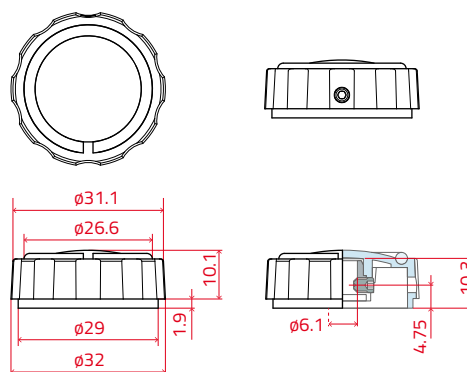

KNOB1109

Material Materiale Material	Abs	Fixing Fissaggio Befestigung	Allen M3 Brugola M3 Inbusschlüssel M3
Colour Colore Farbe	4 colors available 4 colori disponibili 4 Farben erhältlich	Base diameter Dim. base Boden Dim.	26 mm
Height Altezza Höhe	17,3 mm	Shaft Alberino Achse	3,3 mm

COLORS / COLORI / FARBEN		
KNOB1109W	KNOB1109Y	KNOB1109R
KNOB1109BL		

KNOB1110

Material Materiale Material	Abs	Fixing Fissaggio Befestigung	Allen M3 Brugola M3 Inbusschlüssel M3
Colour Colore Farbe	5 colors available 5 colori disponibili 5 Farben erhältlich	Base diameter Dim. base Boden Dim.	32 mm
Height Altezza Höhe	10,1 mm	Shaft Alberino Achse	6,1 mm

COLORS / COLORI / FARBEN		
KNOB1110W	KNOB1110Y	KNOB1110R
KNOB1110BL	KNOB1110LU