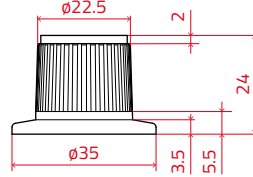

KNOB1103

Material Materiale	Phenolic resin Resina fenolica Phenolharz	Fixing Fissaggio Befestigung	Allen M3,5 Brugola M3,5 Inbusschlüssel M3,5
Colour Colore Farbe	Black Nero Schwarz	Base diameter Dim. base Boden Dim.	19 mm
Height Altezza Höhe	13,5 mm	Shaft Alberino Achse	6,1 mm

DIMENSION / DIMENSIONI				
XS	S	M	L	XL
☒				

KNOB1115

Material Materiale	Phenolic resin Resina fenolica Phenolharz	Fixing Fissaggio Befestigung	Allen M4 Brugola M4 Inbusschlüssel M4
Colour Colore Farbe	Black Nero Schwarz	Base diameter Dim. base Boden Dim.	35 mm
Height Altezza Höhe	24 mm	Shaft Alberino Achse	6,1 mm

DIMENSION / DIMENSIONI				
XS	S	M	L	XL
		☒