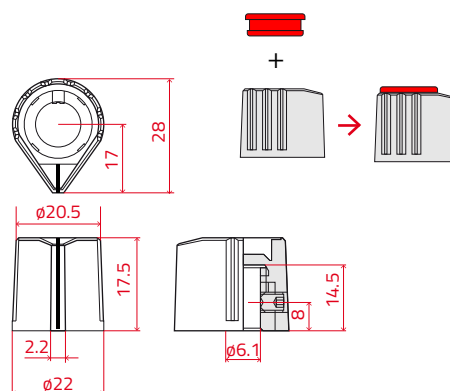

KNOB1130

KNOB1129

Material Materiale Material	Nylon 6 (UL94-V2)	Fixing Fissaggio Befestigung	Allen M3,5 Brugola M3,5 Inbusschlüssel M3,5
Colour Colore Farbe	Black or light grey Nero o grigio Schwarz oder hellgrau	Base diameter Dim. base Boden Dim.	22 mm
Height Altezza Höhe	17,5 mm	Shaft Alberino Achse	6,1 mm

Material Materiale Material	Nylon 6 (UL94-V2)	Fixing Fissaggio Befestigung	Allen M3,5 Brugola M3,5 Inbusschlüssel M3,5
Colour Colore Farbe	Black or light grey Nero o grigio Schwarz oder hellgrau	Base diameter Dim. base Boden Dim.	22 mm
Height Altezza Höhe	17,5 mm	Shaft Alberino Achse	6,1 mm

COLORS / COLORI / FARBEN

KNOB1130B

KNOB1130GY

COLORS / COLORI / FARBEN

KNOB1129-B

KNOB1129-GY

Related products: / Prodotti correlati:

KNOB1131	p. 26	Index cap for rotary knob Tappo in nylon 6 con indice Stöpsel mit Anzeiger für Drehknopf
KNOB1132	p. 25	Diameter cap without index for rotary knob Tappo in nylon 6 senza indice per manopole Stöpsel ohne Anzeiger für Drehknopf

Related products: / Prodotti correlati:

KNOB1131	p. 26	Index cap for rotary knob Tappo in nylon 6 con indice Stöpsel mit Anzeiger für Drehknopf
KNOB1132	p. 25	Diameter cap without index for rotary knob Tappo in nylon 6 senza indice per manopole Stöpsel ohne Anzeiger für Drehknopf