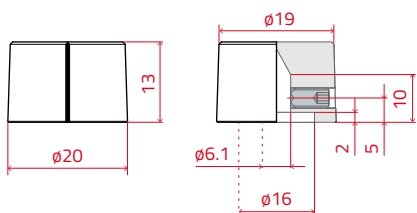

KNOB2109

Material Materiale	Aluminium Alluminio Aluminium	Fixing Fissaggio Befestigung	Allen M4 Brugola M4 Inbusschlüssel M4
Colour Colore Farbe	Silver Argento Silber	Base diameter Dim. base Boden Dim.	20 mm
Height Altezza Höhe	13 mm	Shaft Alberino Achse	6,1 mm

DIMENSION / DIMENSIONI				
XS	☒ S	M	L	XL

KNOB2108

Material Materiale	Aluminium Alluminio Aluminium	Fixing Fissaggio Befestigung	Allen M4 Brugola M4 Inbusschlüssel M4
Colour Colore Farbe	Silver Argento Silber	Base diameter Dim. base Boden Dim.	25 mm
Height Altezza Höhe	14 mm	Shaft Alberino Achse	6,1 mm

DIMENSION / DIMENSIONI				
XS	S	☒ M	L	XL