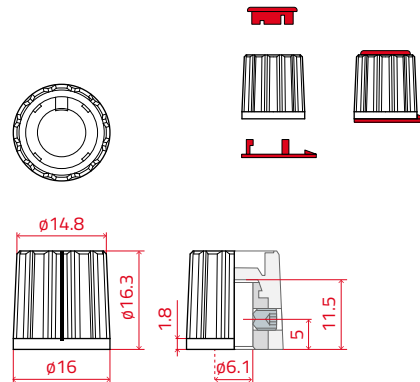

KNOB1119

KNOB1118

Material Materiale	Nylon 6	Fixing Fissaggio Befestigung	Allen M3,5 Brugola M3,5 Inbusschlüssel M3,5
Colour Colore Farbe	Black or light grey Nero o grigio Schwarz oder hellgrau	Base diameter Dim. base Boden Dim.	16 mm
Height Altezza Höhe	16,3 mm	Shaft Alberino Achse	6,1 mm

Material Materiale	Nylon 6	Fixing Fissaggio Befestigung	Allen M3,5 Brugola M3,5 Inbusschlüssel M3,5
Colour Colore Farbe	Black or light grey Nero o grigio Schwarz oder hellgrau	Base diameter Dim. base Boden Dim.	16 mm
Height Altezza Höhe	16,3 mm	Shaft Alberino Achse	6,1 mm

COLORS / COLORI / FARBEN

KNOB1119B

KNOB1119GY

COLORS / COLORI / FARBEN

KNOB1118B

KNOB1118GY

Related products: / Prodotti correlati:

KNOB1123	p. 24	Cap without index for rotary knob Tappo senza indice per manopole Stöpsel ohne Anzeiger für Drehknopf
KNOB1122	p. 25	Cap with index for 16 mm rotary knob Tappo con indice per manopole da 16 mm Stöpsel mit Anzeiger für Drehknopf

Related products: / Prodotti correlati:

KNOB1123	p. 24	Cap without index for rotary knob Tappo senza indice per manopole Stöpsel ohne Anzeiger für Drehknopf
KNOB1122	p. 25	Cap with index for 16 mm rotary knob Tappo con indice per manopole da 16 mm Stöpsel mit Anzeiger für Drehknopf